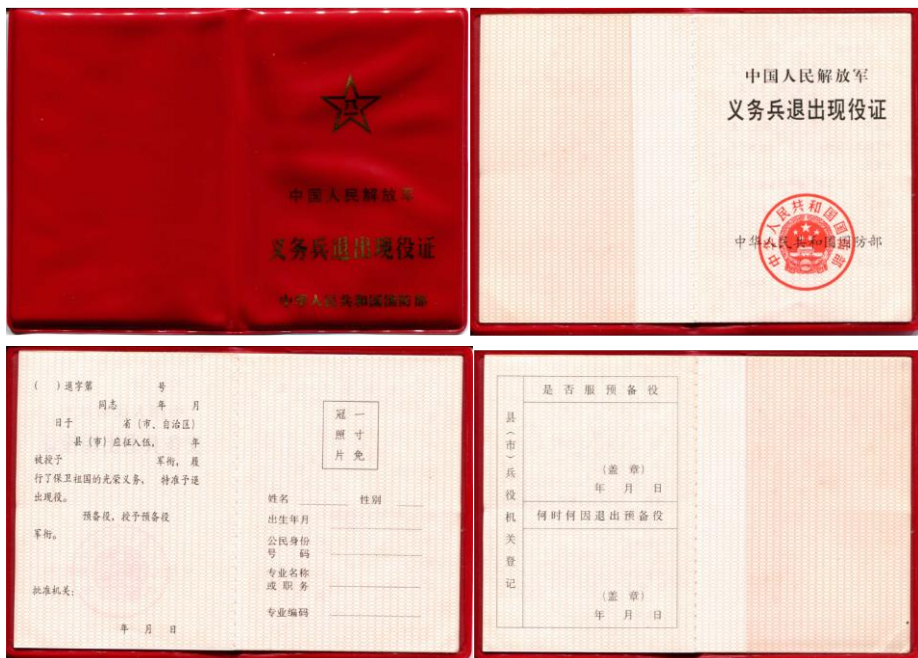

《应征公民入伍批准书》样式：

《退出现役证》样式：

《义务兵退出现役证》样式（证芯是红色底纹）

《士官退出现役证》样式（证芯是绿色底纹）