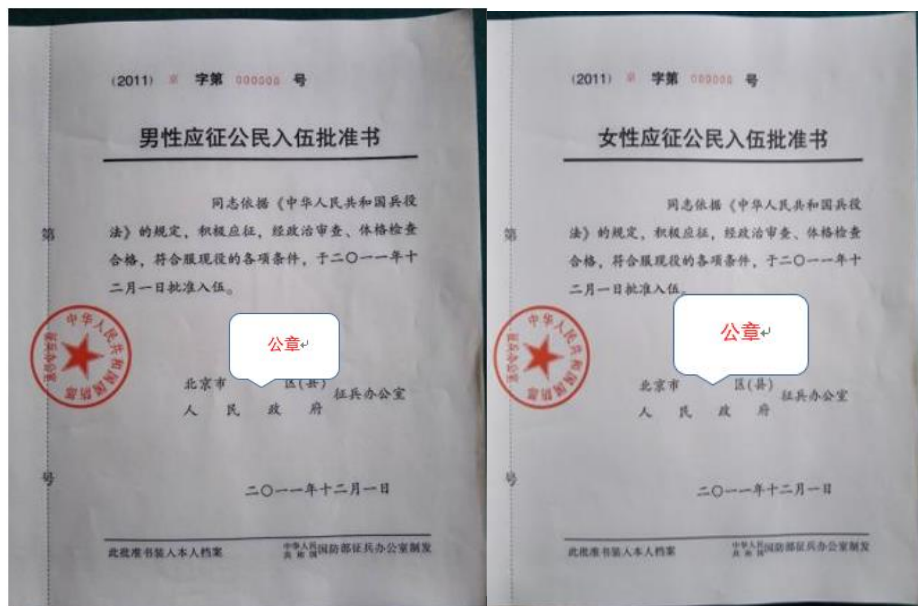

《应征公民入伍批准书》样式：

《退出现役证》样式：

《义务兵退出现役证》样式（证芯是红色底纹）

《士官退出现役证》样式（证芯是绿色底纹）